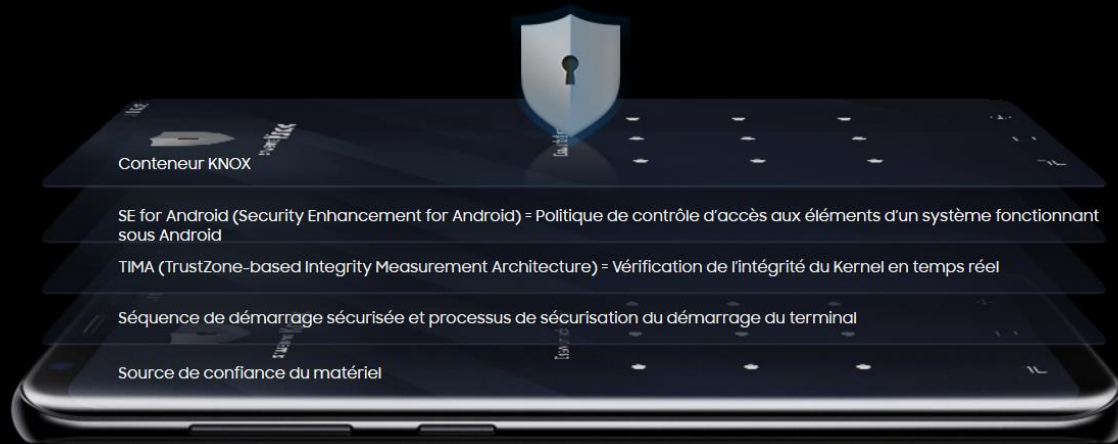

Des bords incurvés pour une prise en main parfaite

Des touches de navigation intégrées pour profiter d'un plus grand écran

Noir Carbone

Un design épuré avec une finition en verre et en métal

Orchidée

Argent Polaire

Galaxy S8 | S8+

Ecran Infinity

2 tailles d'écran pour une immersion complète

Un écran 18% plus grand (vs. S7) pour travailler efficacement

Avec l'écran Infinity, travaillez plus efficacement en ouvrant deux applications simultanément grâce au mode multitâche.

Galaxy S8 | S8+

Sécurisé

Une sécurité maximale de bout en bout

Intégrée nativement dans votre Galaxy S8, la plateforme sécurisée Knox 2.8 vous assure une protection totale de vos données dès l'allumage de votre smartphone. Certifié par de nombreux gouvernements à travers le monde, son niveau de sécurité commence directement au niveau du processeur, chose qui est possible uniquement lorsque l'on maîtrise toute la chaîne de fabrication et de production.

Illustration de source de confiance du matériel

Protection en temps réel

Cryptage matériel

Certification mondiale

Quand simplicité rime avec sécurité

62%

Des utilisateurs de smartphones n'utilisent pas de mot de passe(*)