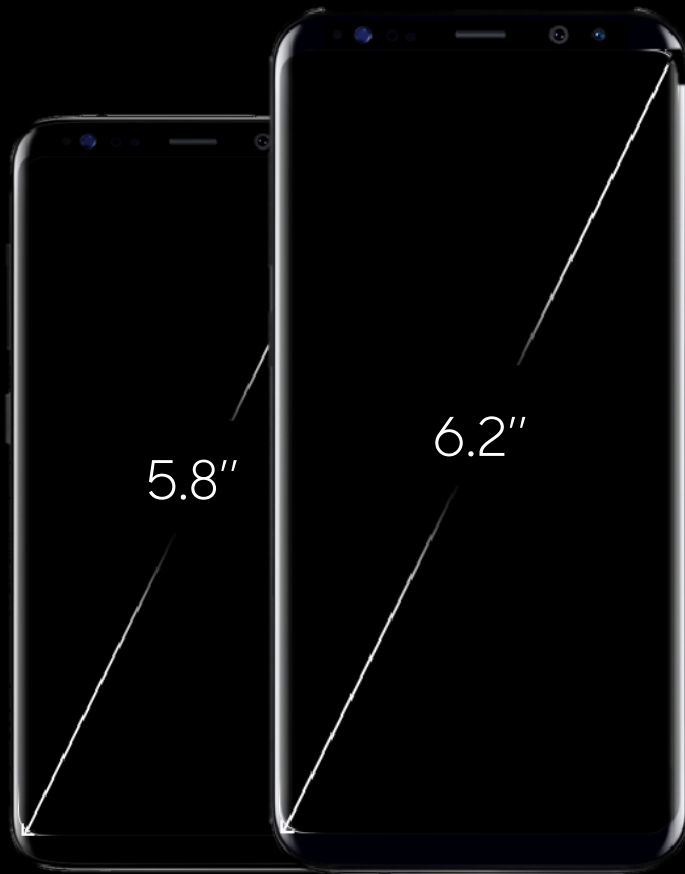

Ecran Infinity

2 tailles d'écran pour une immersion complète